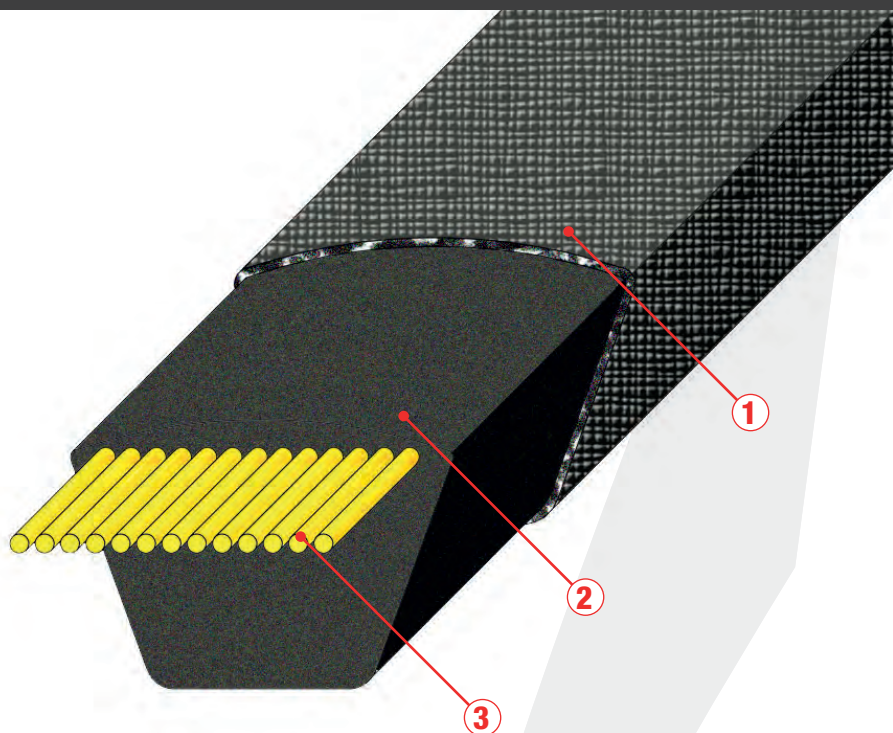

EXTRAは「環境にやさしい」製品で、すべてのコンパウンド材質がハロゲンフリーでRoHSに準拠しています。

EXTRA RANGE

NARROW WRAPPED

ベルト形状	ベルト型式	ベルトピッチ周長 (mm)
<p>38° 9,7 8 SPZ</p>	SPZ	487 - 3550
<p>38° 12,7 10 SPA</p>	SPA	657 - 4750
<p>38° 16,3 13 SPB</p>	SPB	1250 - 8000
<p>38° 22 18 SPC</p>	SPC	2000 - 12500

ベルト構造

① FABRIC: Cotton/polyester fabric

カバー布は耐摩耗性に優れ伸縮性に富み、プーリ上の屈曲に無理なく対応します。また背面アイドラーにも追従します。

② BODY:

ゴム部材は特殊ゴムで構成しており、高負荷時の変形が少なく、屈曲性に富んでいます。

③ TENSILE CORD: H.T. Polyester

ベルト心線は、高強度・低伸縮のポリエステルコードで構成されています。